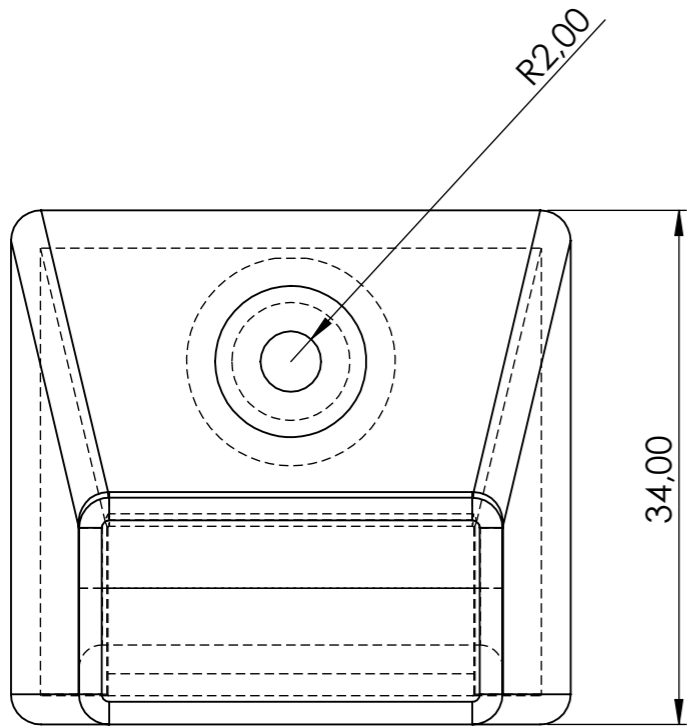

PLANO DE PROPIEDAD EXCLUSIVA DE CGA. ESTA PROHIBIDA SU REPRODUCCIÓN TOTAL O PARCIAL SALVO AUTORIZACIÓN DE PERSONAL PERTINENTE

GANCHO VARILLA  
MATERIAL PETG NEGRO BLANCO

FABRICACIÓN ESPECIAL CON  
CUALQUIER DIMENSION

APROBACIONES		FECHAS		CLIENTE:			
ELABORÓ:		23/05/2025		PROYECTO:			
REVISÓ:		FIRMA:		NOMBRE:		ORDEN DE PEDIDO:	
CLIENTE:		FIRMA:		GANCHO VARILLA		N° COTIZACIÓN:	
DIMENSIONES EN: mm		MEDIDAS ANG. EN: GRADOS		PESO: Kg		DUREZA: N.A	
COTAS CRÍTICAS: 		ESC: INDICADA		DIM GRAL: --		POSICIÓN: FORMATO: A3	
TOLERANCIAS NO ESP: ±1mm		POSICIÓN GENERAL: ±0.5mm		ESPEJOR: mm		REVISIÓN: Hoja: 1/1	
REGISTRO DE INSPECCIÓN: 		ISO A 		-		0	