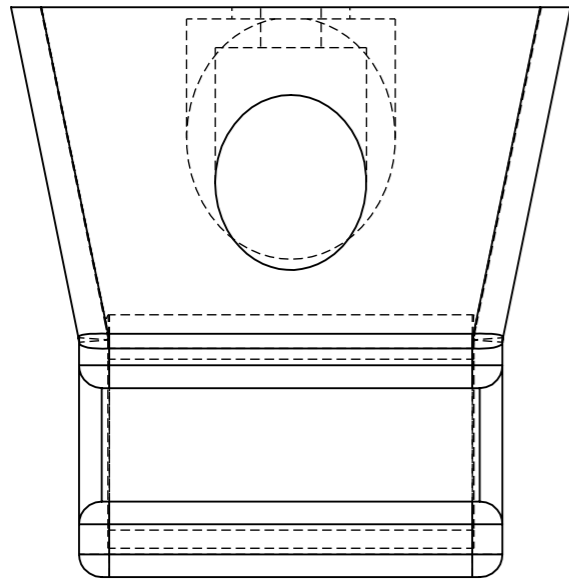

PLANO DE PROPIEDAD EXCLUSIVA DE CGA. ESTA PROHIBIDA SU REPRODUCCIÓN TOTAL O PARCIAL SALVO AUTORIZACIÓN DE PERSONAL PERTINENTE

GANCHO VARILLA  
MATERIAL PETG NEGRO BLANCO

FABRICACIÓN ESPECIAL CON  
CUALQUIER DIMENSION

APROBACIONES		FECHAS		CLIENTE:			
ELABORÓ:		23/05/2025		PROYECTO:			
REVISÓ:		FIRMA:		NOMBRE:		ORDEN DE PEDIDO:	
CLIENTE:		FIRMA:		GANCHO VARILLA		N° COTIZACIÓN:	
DIMENSIONES EN: mm		MEDIDAS ANG. EN: GRADOS		PESO: Kg		DUREZA: N.A	
COTAS CRÍTICAS: 		ESC: INDICADA		DIM GRAL: --		POSICIÓN: FORMATO: A3	
TOLERANCIAS NO ESP: ±1mm		POSICIÓN GENERAL: ±0.5mm		ESPEJOR: mm		REVISIÓN: Hoja: 1/1	
REGISTRO DE INSPECCIÓN: 		ISO A 		-		0	