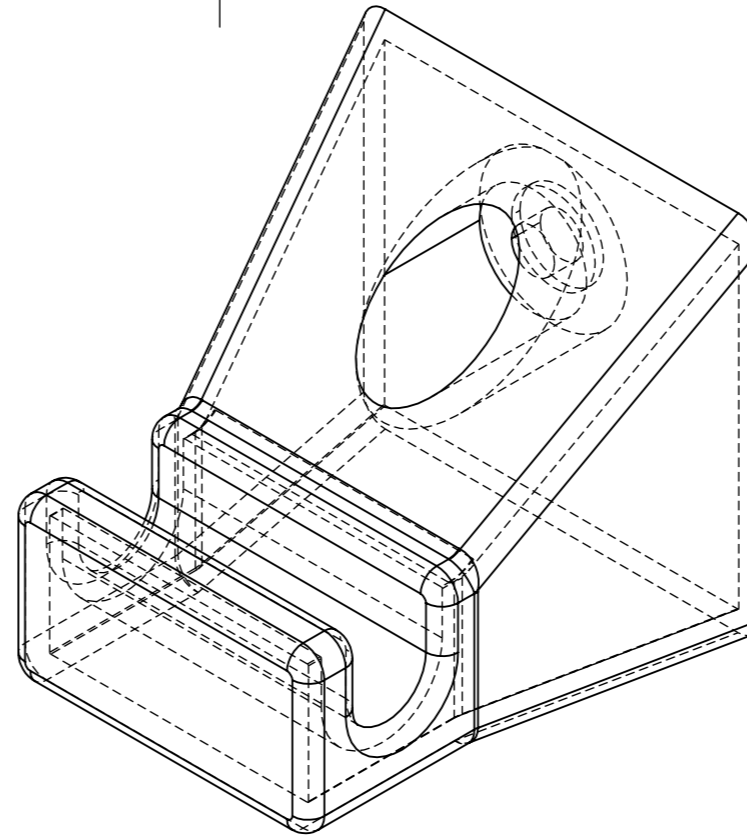

PLANO DE PROPIEDAD EXCLUSIVA DE CGA. ESTA PROHIBIDA SU REPRODUCCIÓN TOTAL O PARCIAL SALVO AUTORIZACIÓN DE PERSONAL PERTINENTE

GANCHO VARILLA  
MATERIAL PETG NEGRO BLANCO

FABRICACIÓN ESPECIAL CON  
CUALQUIER DIMENSION

APROBACIONES		FECHAS		CLIENTE:			
ELABORÓ:		23/05/2025		PROYECTO:			
REVISÓ:		FIRMA:		NOMBRE:		ORDEN DE PEDIDO:	
CLIENTE:		FIRMA:		GANCHO VARILLA		N° COTIZACIÓN:	
DIMENSIONES EN: mm		MEDIDAS ANG. EN: GRADOS		PESO: Kg		DUREZA: N.A	
COTAS CRÍTICAS: 		ESC: INDICADA		DIM GRAL: --		POSICIÓN: FORMATO: A3	
TOLERANCIAS NO ESP: ±1mm		POSICIÓN GENERAL: ±0.5mm		ESPEJOR: mm		REVISIÓN: Hoja: 1/1	
REGISTRO DE INSPECCIÓN: 		ISO A 		-		0	