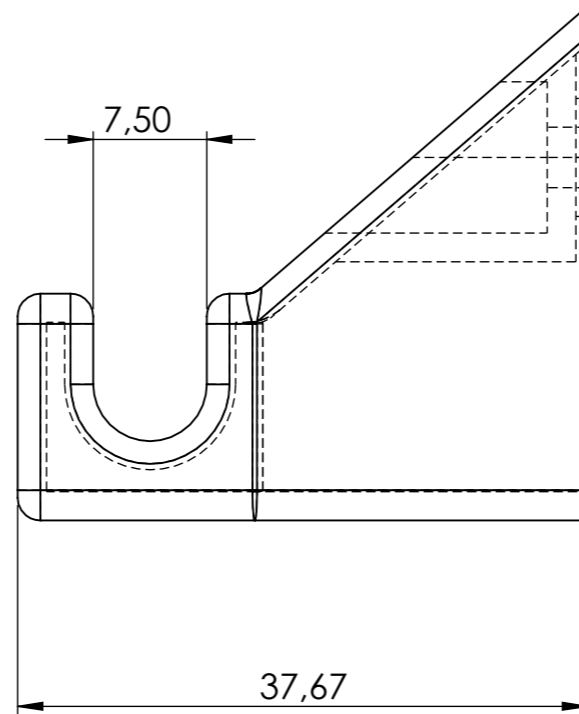

PLANO DE PROPIEDAD EXCLUSIVA DE CGA. ESTA PROHIBIDA SU REPRODUCCIÓN TOTAL O PARCIAL SALVO AUTORIZACIÓN DE PERSONAL PERTINENTE

GANCHO VARILLA  
MATERIAL PETG NEGRO BLANCO

FABRICACIÓN ESPECIAL CON  
CUALQUIER DIMENSION

APROBACIONES		FECHAS		CLIENTE:			
ELABORÓ:		23/05/2025		PROYECTO:			
REVISÓ:		FIRMA:		NOMBRE:		ORDEN DE PEDIDO:	
CLIENTE:		FIRMA:		GANCHO VARILLA		N° COTIZACIÓN:	
DIMENSIONES EN: mm		MEDIDAS ANG. EN: GRADOS		PESO: Kg		DUREZA: N.A	
COTAS CRÍTICAS: 		ESC: INDICADA		DIM GRAL: --		POSICIÓN: FORMATO: A3	
TOLERANCIAS NO ESP: ±1mm		POSICIÓN GENERAL: ±0.5mm		ESPEJOR: mm		REVISIÓN: Hoja: 1/1	
REGISTRO DE INSPECCIÓN: 		ISO A 		-		0	